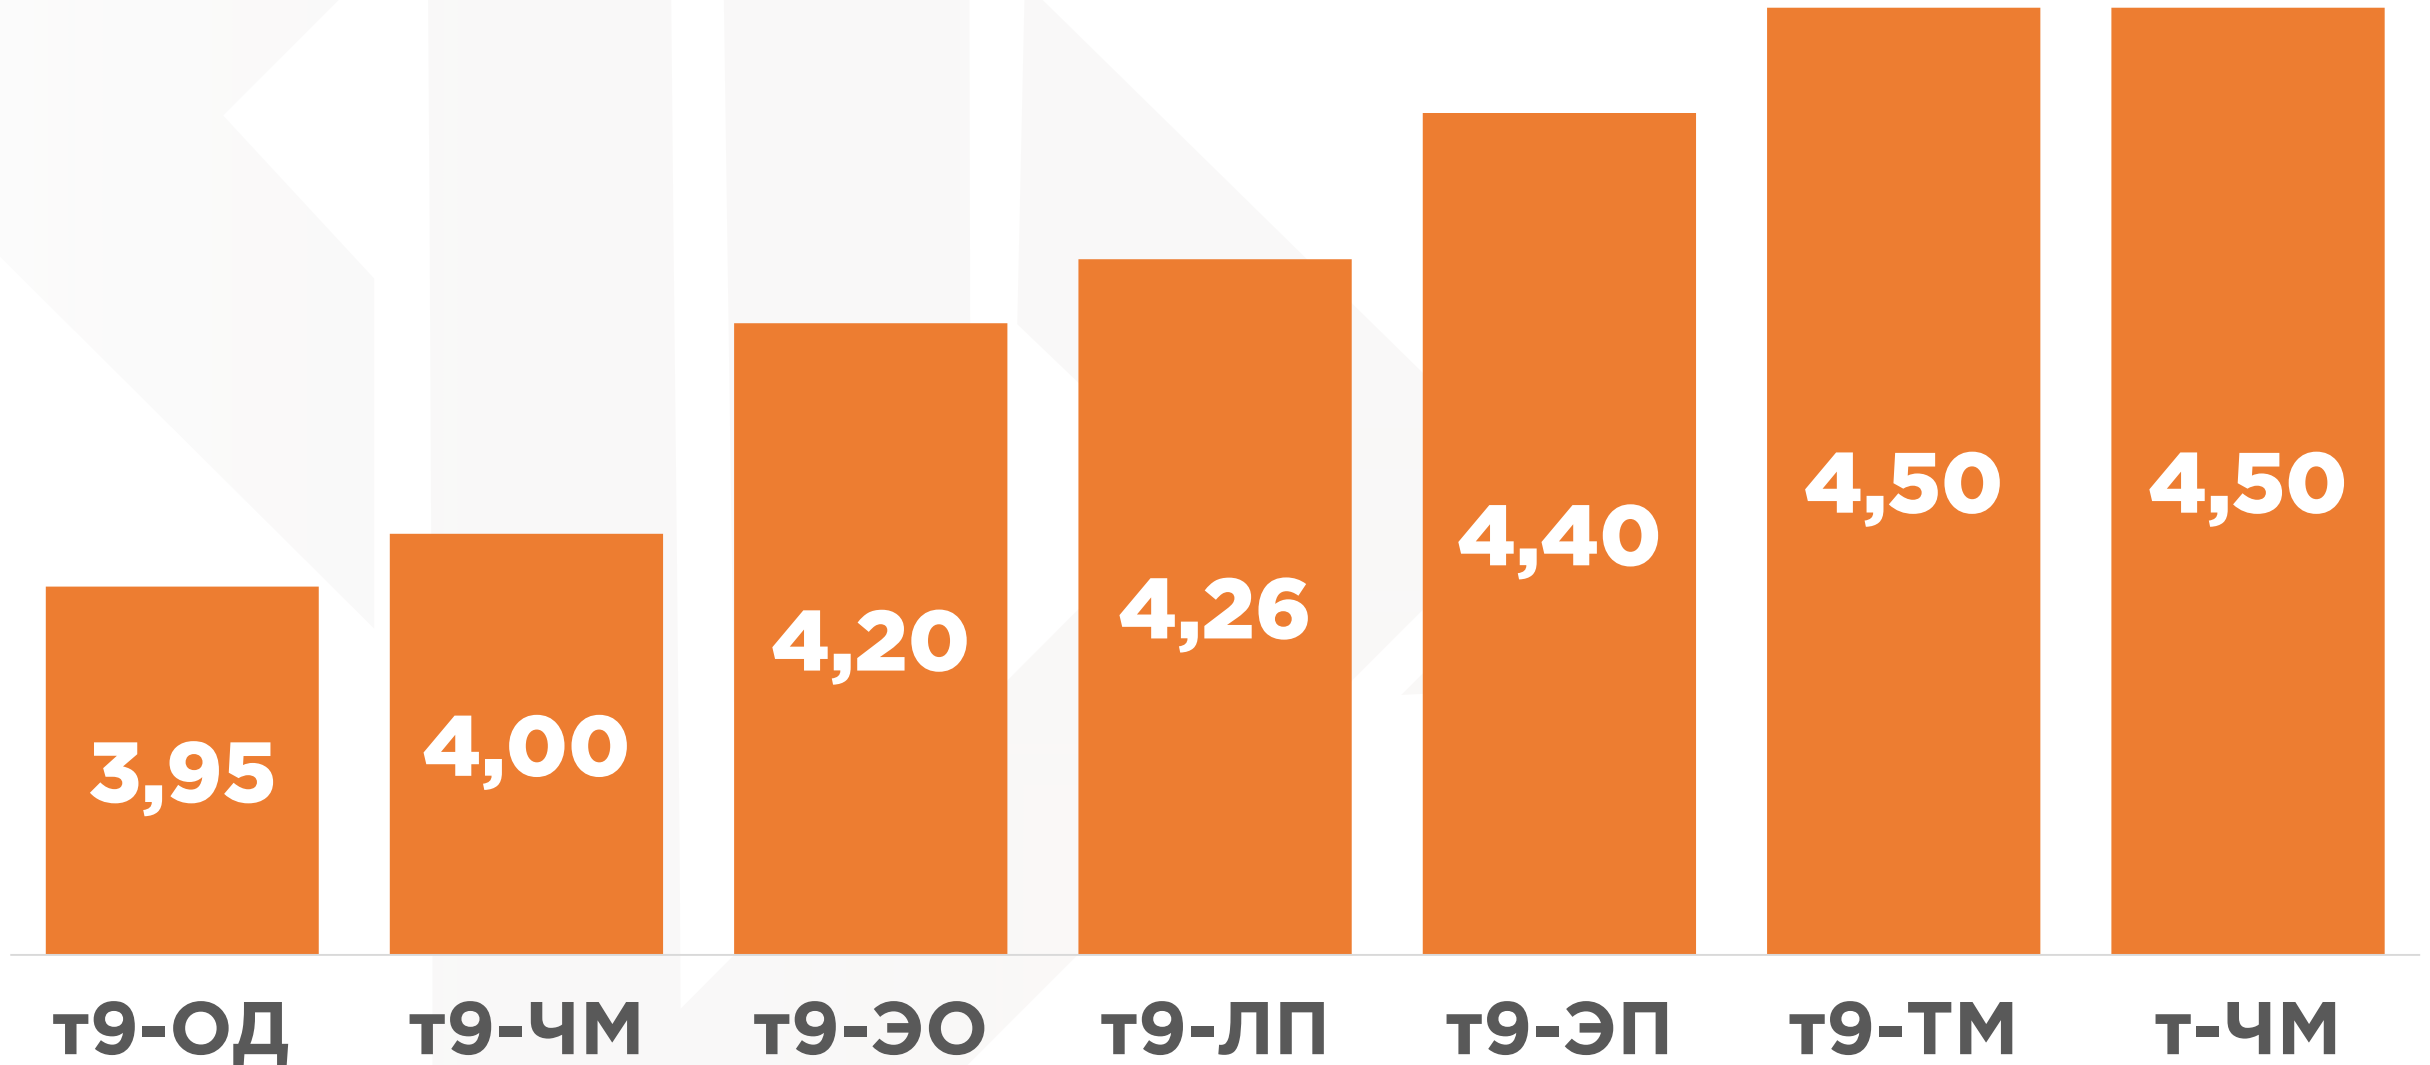

Проходной балл в колледж 2023

на бюджетные места

Факультет автоматизации и информатики

очно/бюджет

	КЦП	Конкурс	Ср.балл ЕГЭ	Проходной балл
Прикладная математика (ПМ)	32	8,94	69,04	189
Математическое обеспечение и администр. инф. систем (АИ)	24	14,00	67,56	192
Информатика и вычислительная техника (АС)	35	11,46	72,53	209
Программная инженерия (ПИ)	35	9,26	79,18	227
Электроэнергетика и электротехника (ЭЭ)	59	5,49	61,80	170
Системы обеспечения движения поездов (СДП)	15	5,93	52,15	144
Управление качеством (УК)	15	9,33	65,00	180